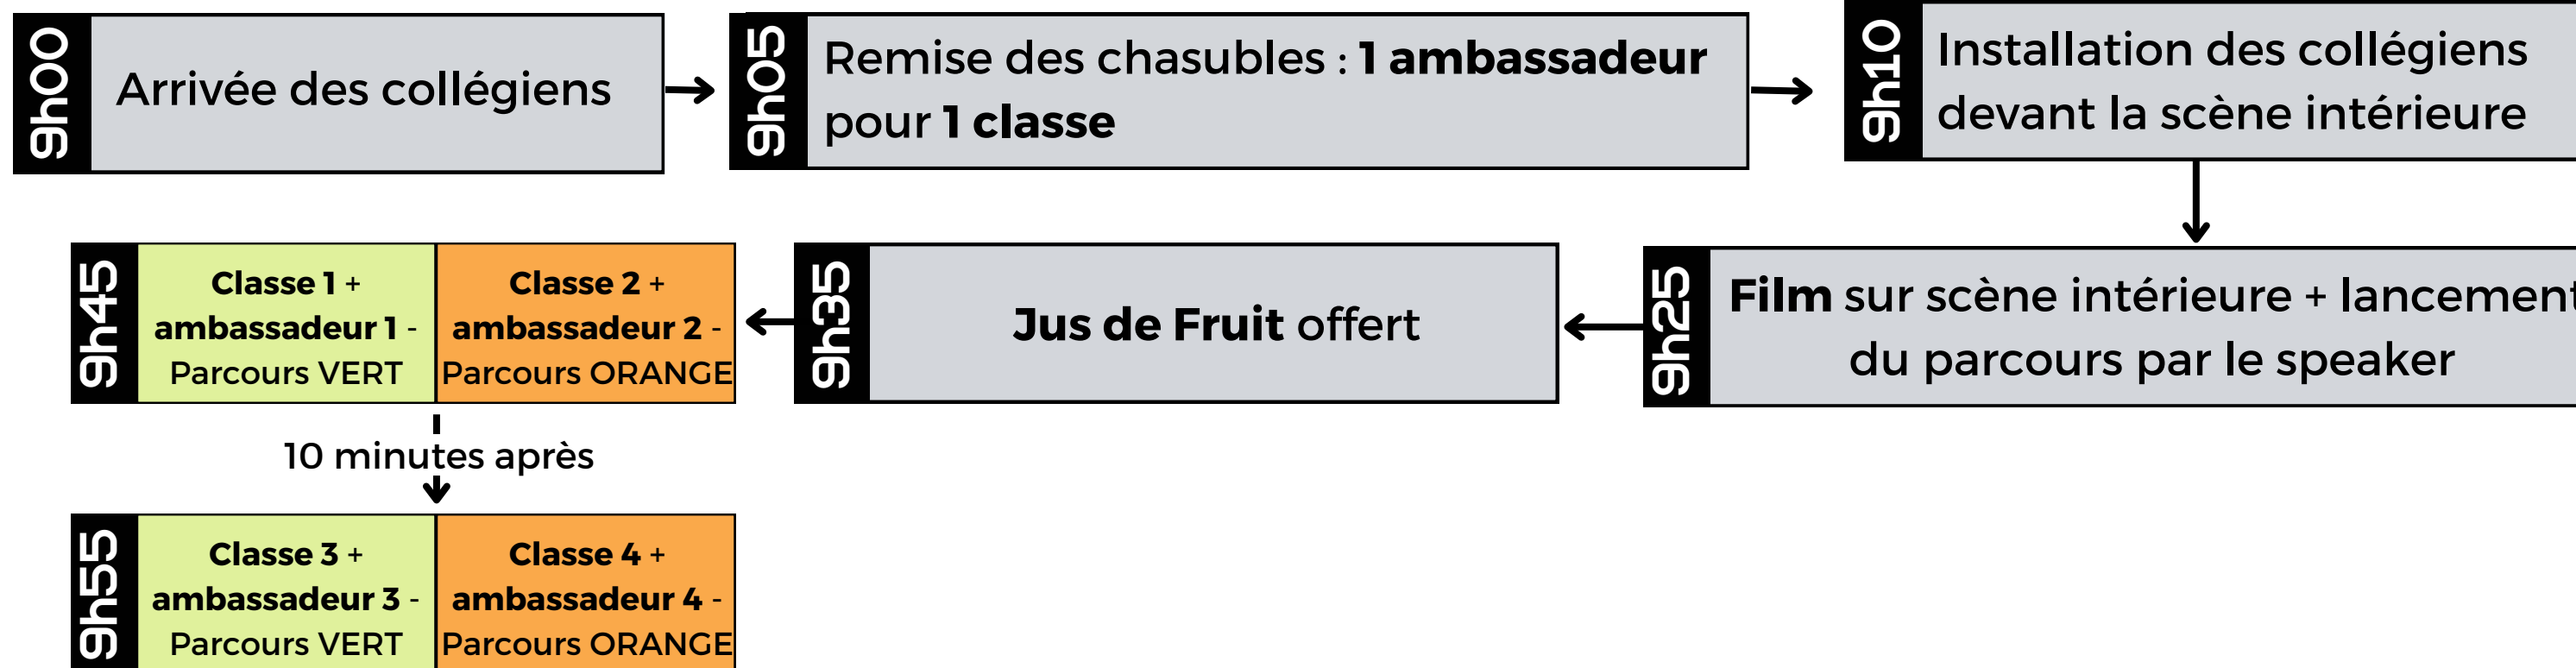

matin

Parcours VERT

- 1 SECAMAT** - Engins TP (pelles etc...)
- 2 VALENTE** - Grues
- 3 SCANIA** - Camions
- 4 Pôle Formation**
- 5 Scène Extérieur** - Show démonstrateurs

Parcours ORANGE

- 1 V3MTP** - Engins TP (pelles etc...)
- 2 MERCEDES** - Camions
- 3 BUSATO** - Engins TP (scooter neige etc...)
- 4 Pôle Formation**
- 5 Scène Extérieur** - Show démonstrateurs

apres-midi

Parcours VERT

- 1 SECAMAT - Engins TP (pelles etc...)
- 2 VALENTE - Grues
- 3 SCANIA - Camions
- 4 Pôle Formation
- 5 Scène Extérieur - Show démonstrateurs

Parcours ORANGE

- 1 V3MTP - Engins TP (pelles etc...)
- 2 MERCEDES - Camions
- 3 BUSATO - Engins TP (scooter neige etc...)
- 4 Pôle Formation
- 5 Scène Extérieur - Show démonstrateurs