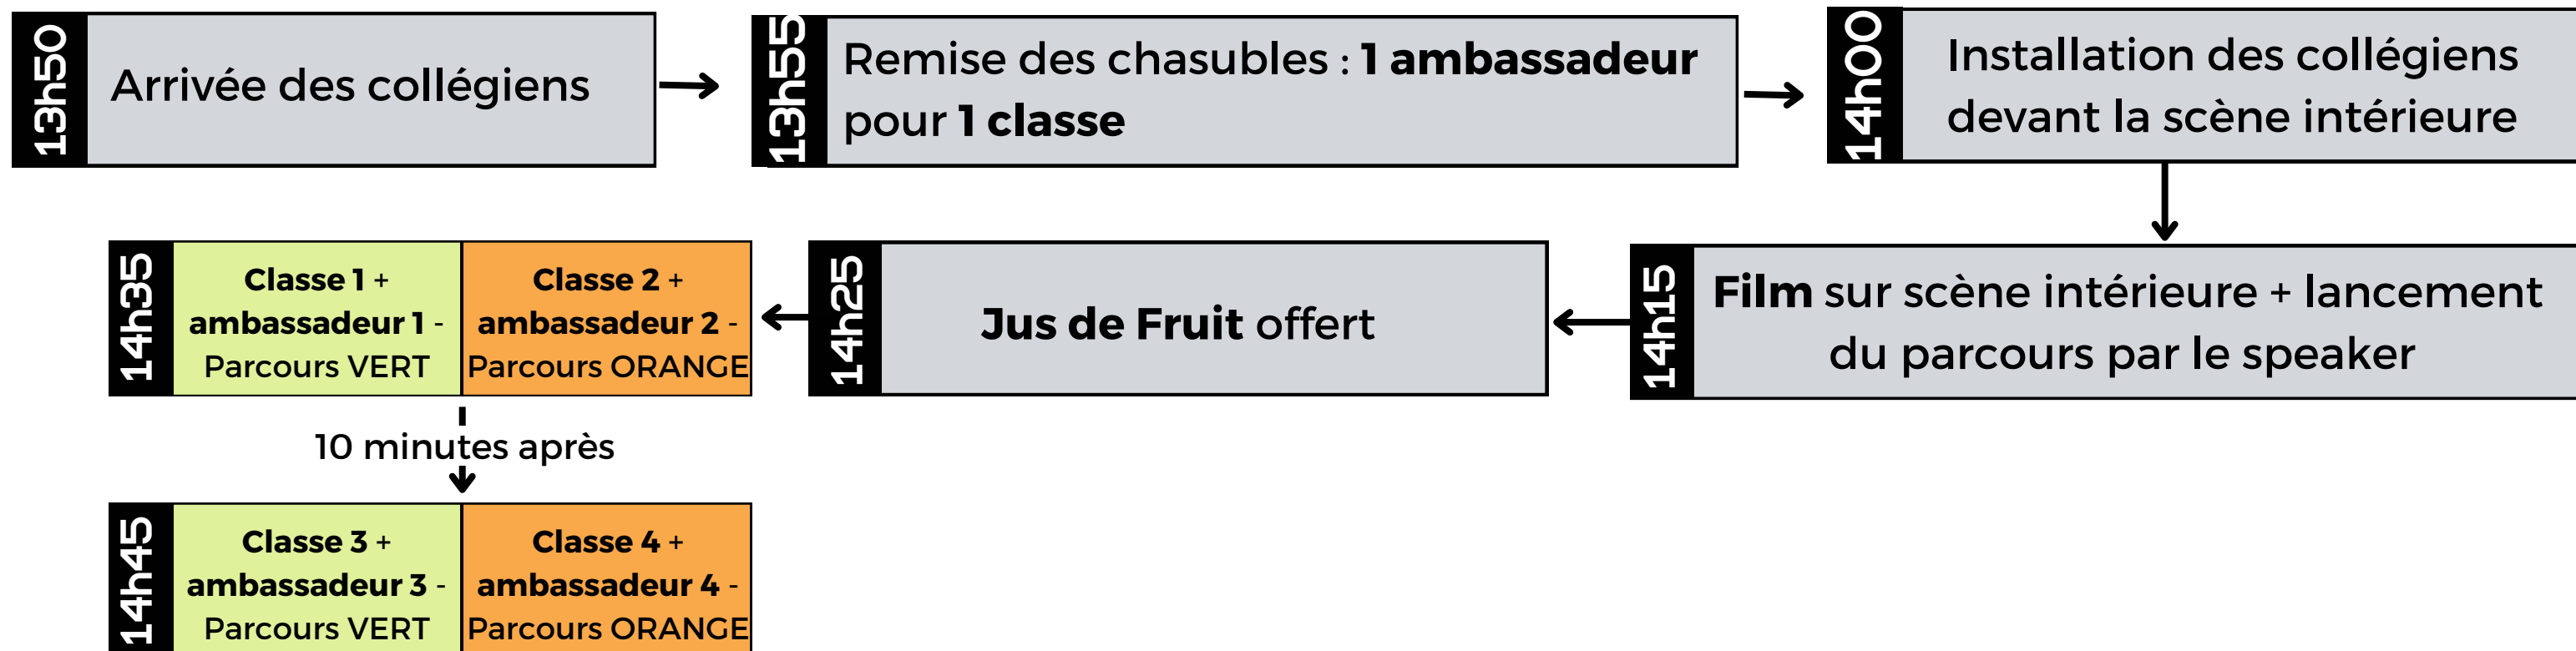

matin

Parcours VERT

- 1 SECAMAT** - Engins TP (pelles etc...)
- 2 VALENTE** - Grues
- 3 SCANIA** - Camions
- 4 Pôle Formation**
- 5 Scène Extérieur** - Show démonstrateurs

Parcours ORANGE

- 1 V3MTP** - Engins TP (pelles etc...)
- 2 MERCEDES** - Camions
- 3 BUSATO** - Engins TP (scooter neige etc...)
- 4 Pôle Formation**
- 5 Scène Extérieur** - Show démonstrateurs

apres-midi

Parcours VERT

- 1 SECAMAT - Engins TP (pelles etc...)
- 2 VALENTE - Grues
- 3 SCANIA - Camions
- 4 Pôle Formation
- 5 Scène Extérieur - Show démonstrateurs

Parcours ORANGE

- 1 V3MTP - Engins TP (pelles etc...)
- 2 MERCEDES - Camions
- 3 BUSATO - Engins TP (scooter neige etc...)
- 4 Pôle Formation
- 5 Scène Extérieur - Show démonstrateurs